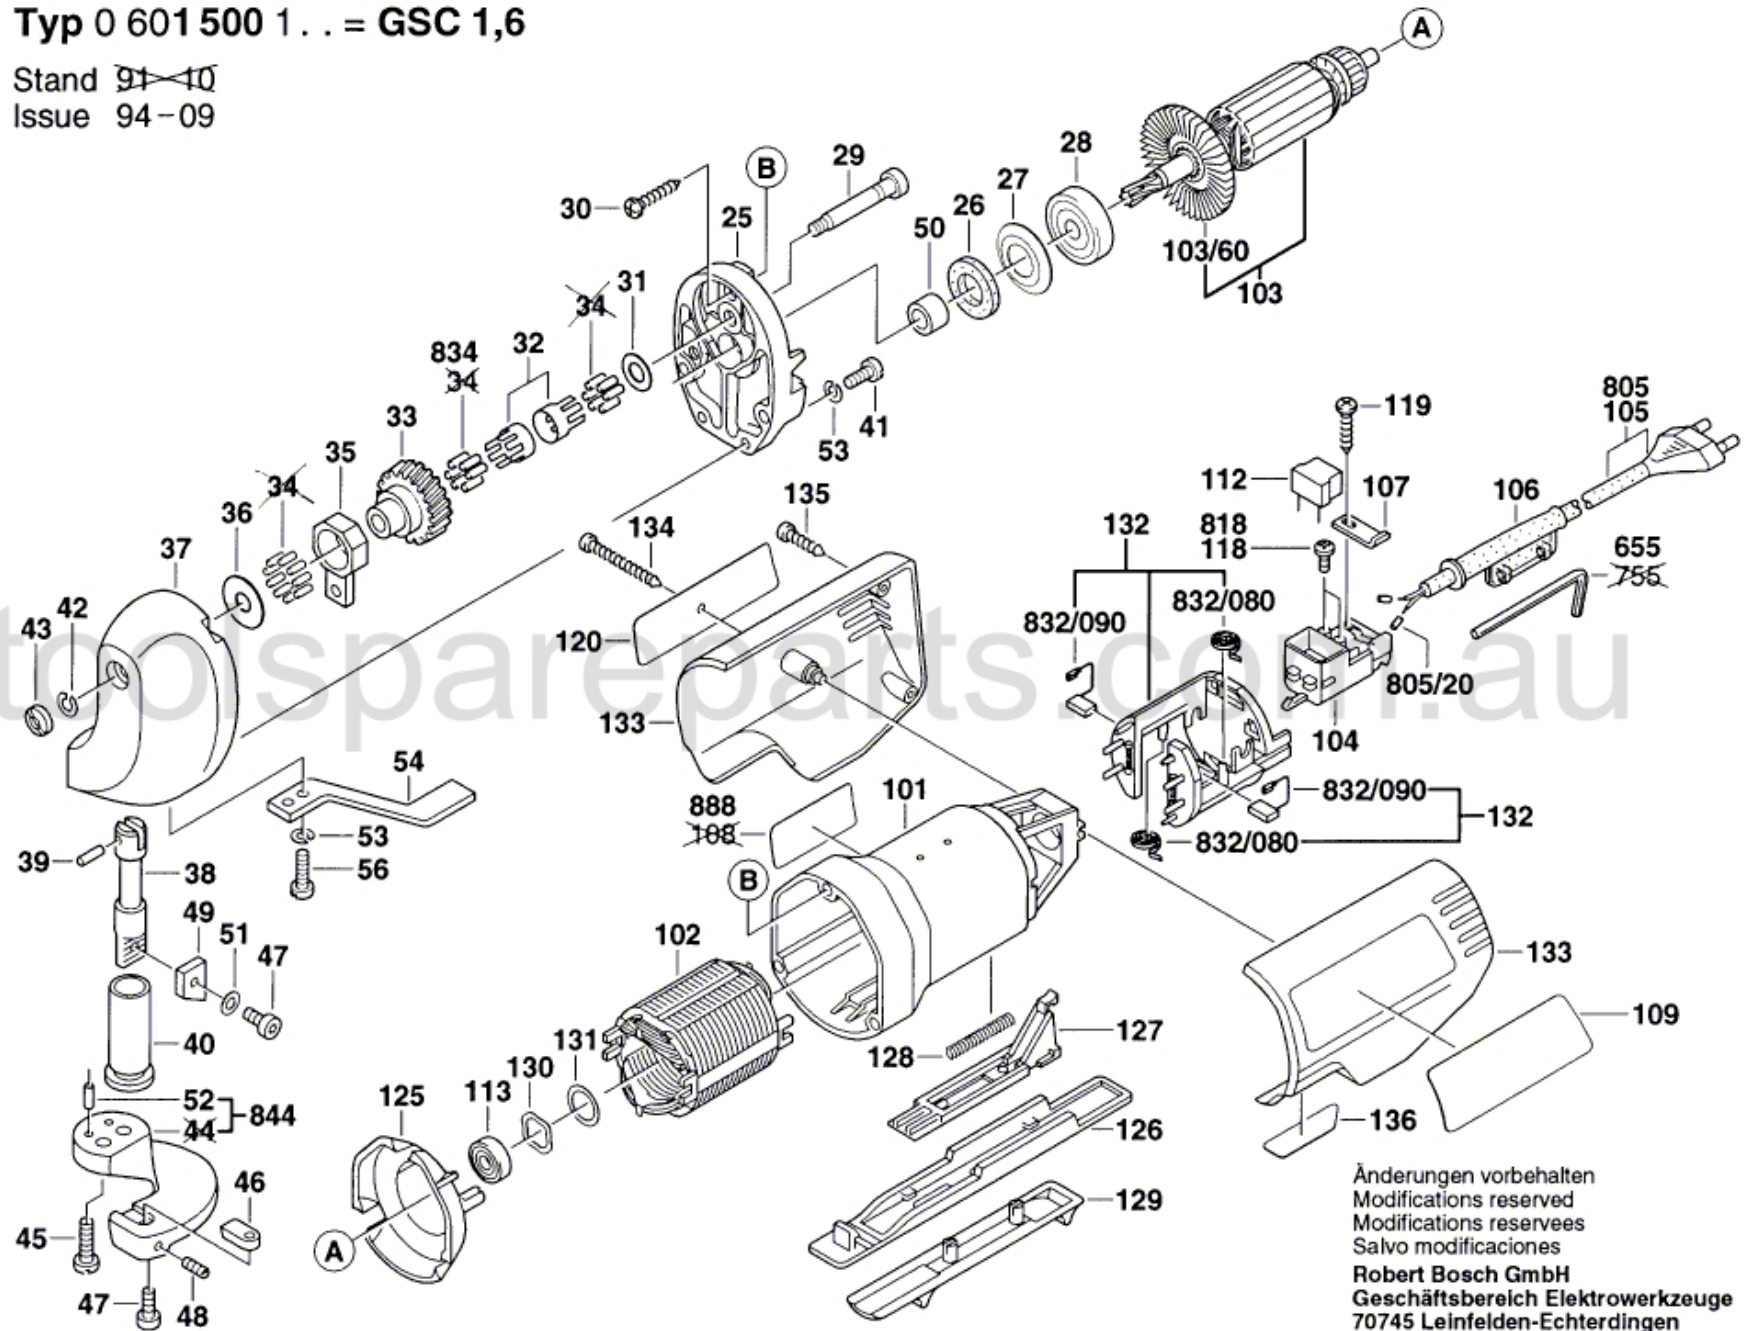

# Typ 0 601 500 1.. = GSC 1,6

Stand ~~91~~ 10  
Issue 94-09

Änderungen vorbehalten  
 Modifications reserved  
 Modifications reserves  
 Salvo modificaciones  
**Robert Bosch GmbH**  
 Geschäftsbereich Elektrowerkzeuge  
 70745 Leinfelden-Echterdingen